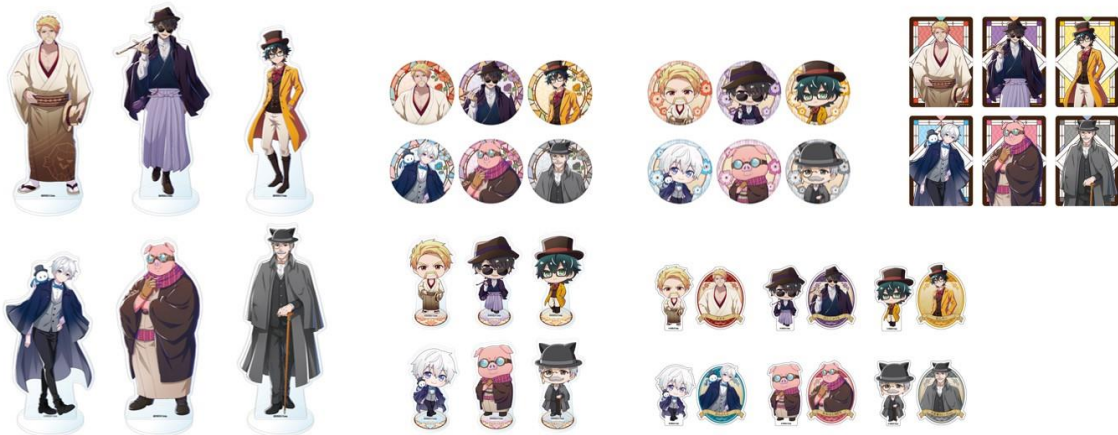

### 【GiGO コラボカフェ限定オリジナルグッズ】

<2024年11月2日(土)発売予定>

- ・GiGO コラボカフェ ドズル社 ビッグアクリルスタンド(大正ロマン ver.)(全6種)各1,650円(税込)
- ・GiGO コラボカフェ ドズル社 缶バッジ(大正ロマン ver.) (全6種・ランダム)550円(税込)
- ・GiGO コラボカフェ ドズル社 デフォルメ缶バッジ(大正ロマン ver.) (全6種・ランダム)550円(税込)
- ・GiGO コラボカフェ ドズル社 クリアカード(大正ロマン ver.) (全6種・ランダム)550円(税込)
- ・GiGO コラボカフェ ドズル社 デフォルメアクリルスタンド(大正ロマン ver.)(全6種)各770円(税込)
- ・GiGO コラボカフェ ドズル社 ダイカットステッカー(大正ロマン ver.)(全6種)各550円(税込)